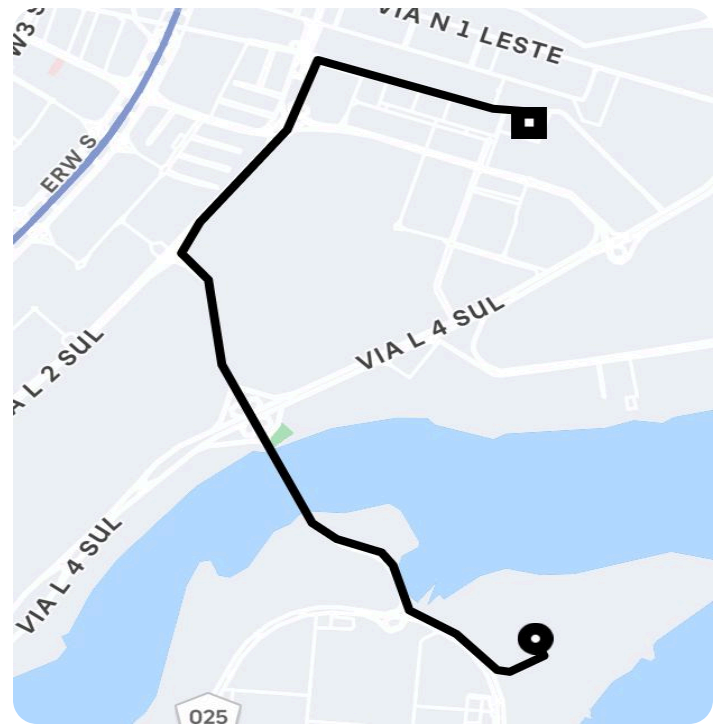

## Informações da viagem

**Black**

6.57 Quilômetros, 10 minutes

10:20

Shis QI 12 Conjunto 5 - St. de Habitações Individuais Sul QI 12 - Lago Sul, Brasília - DF, Brasil

10:30

Praça dos Três Poderes - Plano Piloto, Brasília - DF, Brasil