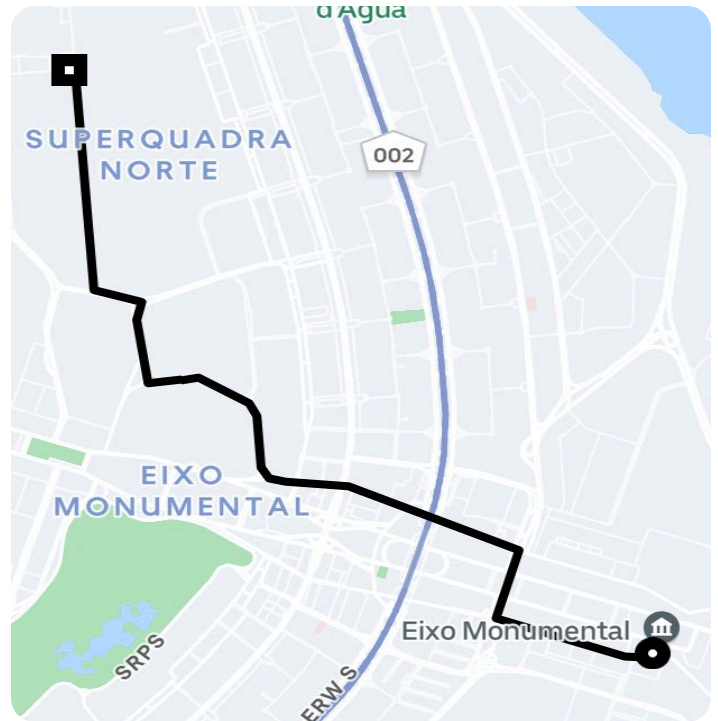

## Comfort

9.04 Quilômetros, 15 minutos

19:33

Palácio do Congresso Nacional Pç. Dos Três Poderes - Brasília - - DF

19:48

CLNW 6, 7 - bloco A - Noroeste, Brasília - DF, 70686-005, Brasil

Você viajou com Yuri