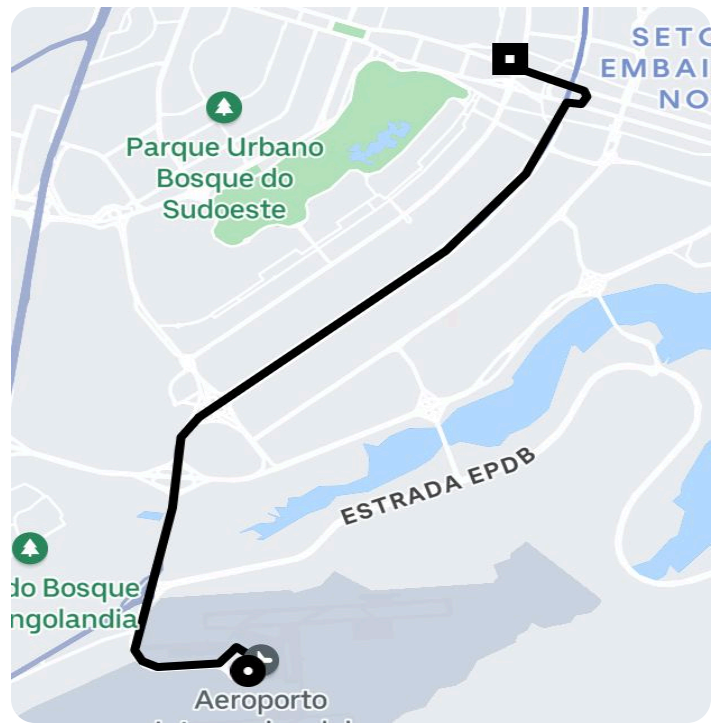

Informações da viagem

Comfort
14.35 Quilômetros, 15 minutos

20:46

Aeroporto Internacional de Brasília -
Brasília - DF, 71608-900

21:01

SHN Q 5 Bloco B - Asa Norte, Brasília - DF,
70705-020, Brasil

Você viajou com Paulo Henrique