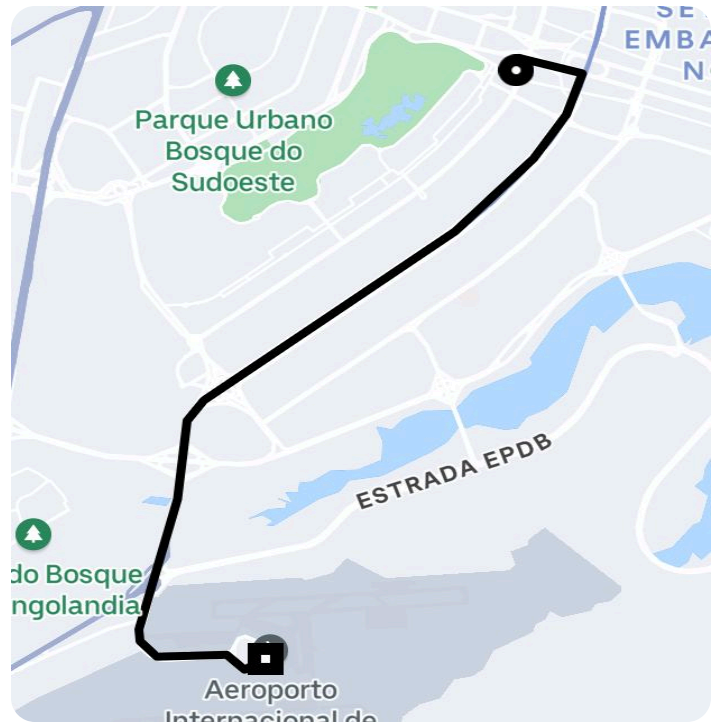

## Informações da viagem

## Black

13.49 Quilômetros, 16 minutos

20:22

Setor Hoteleiro Sul 4 - Asa Sul, Brasília - DF, 70322-908, Brasil

20:38

Main Terminal, Aeroporto Internacional de Brasília Presidente Juscelino Kubitscheck (BSB) - Brasília - DF, 71608-900