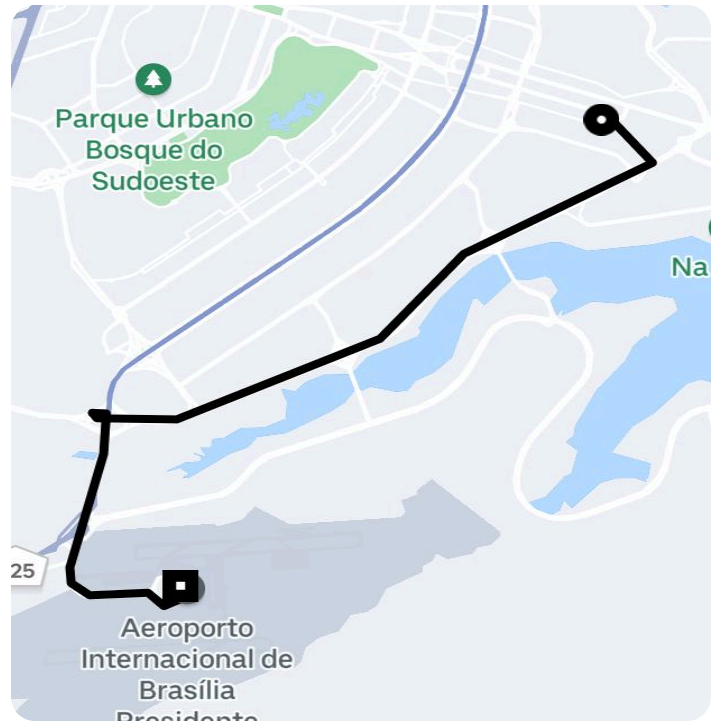

Informações da viagem

Black
15.63 Quilômetros, 19 minutes

18:45

Palácio do Congresso Nacional Pç. Dos Três Poderes - Brasília - - DF

19:05

Main Terminal, Aeroporto Internacional de Brasília Presidente Juscelino Kubitscheck (BSB) - Brasília - - DF