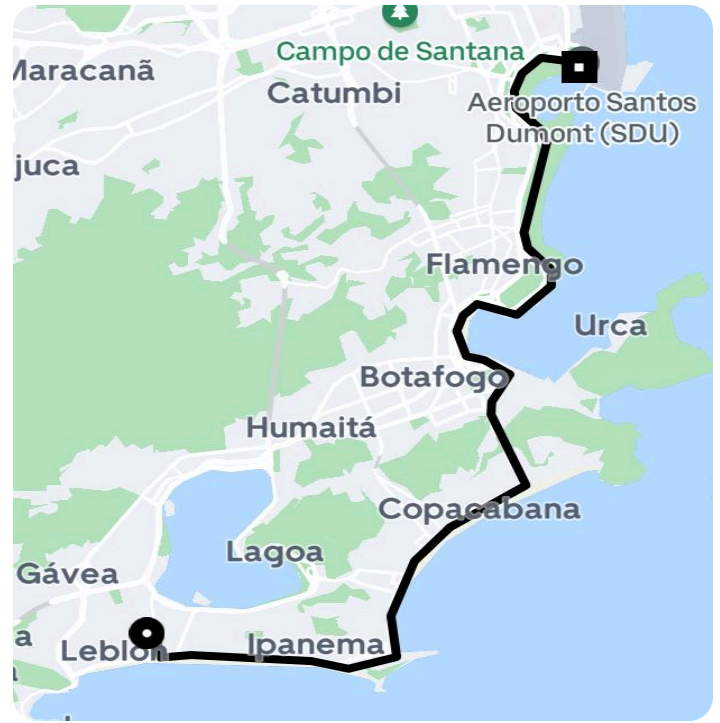

## Informações da viagem

Black  
15.16 Quilômetros, 30 minutes

---

11:08

R. Ataulfo de Paiva, 270 - Leblon - Rio de Janeiro - RJ, 20720-050

11:39

Main Terminal, Aeroporto Santos Dumont (SDU) - Centro - Rio de Janeiro - RJ, 20021-340