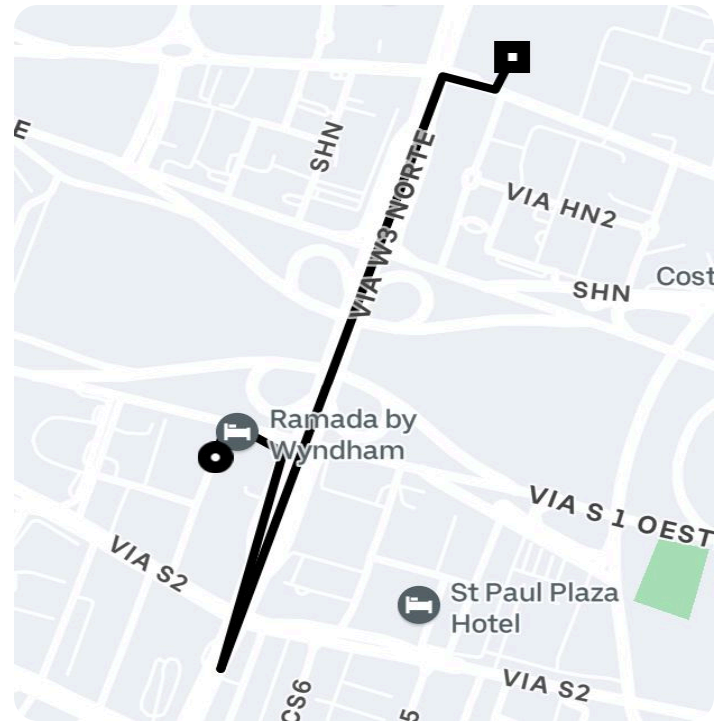

## Informações da viagem

Black  
1.68 Quilômetros, 6 minutes

---

15:50

SHS Q. 4 bloco A - Asa Sul, Brasília - DF,  
70322-909, Brasil

15:57

SCN Q. 4 Bloco A Torre D do Edifício  
Multibrasil Corporate - Asa Norte, Brasília -  
DF, 70714-903, Brasil