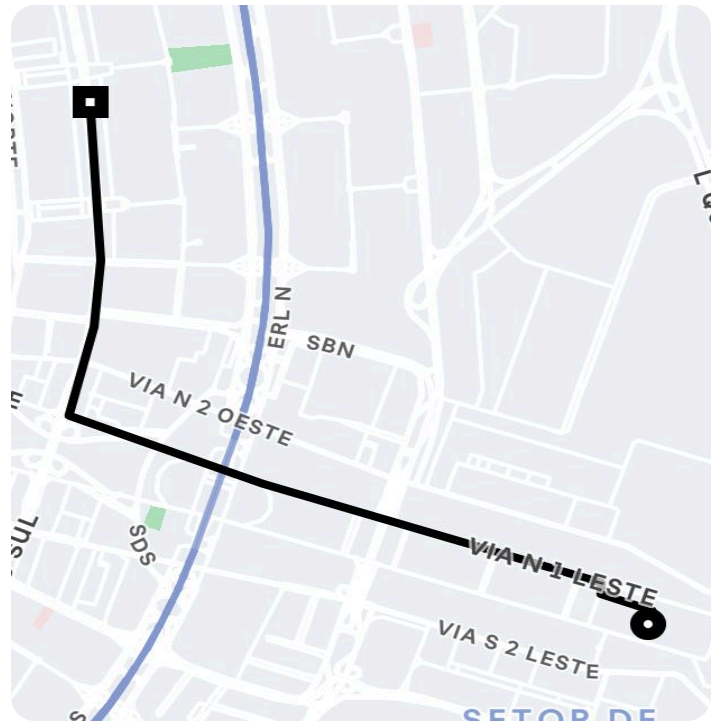

Informações da viagem

Black
4.52 Quilômetros, 6 minutes

15:41

Pç. Dos Três Poderes - Zona Cívico-Administrativa - Brasília - DF, 70165-900

15:47

SEPN Quadra 504 Bloco C Edifício Mariana Loja 108/114 - Asa Norte, Brasília - DF, 70730-523, Brasil