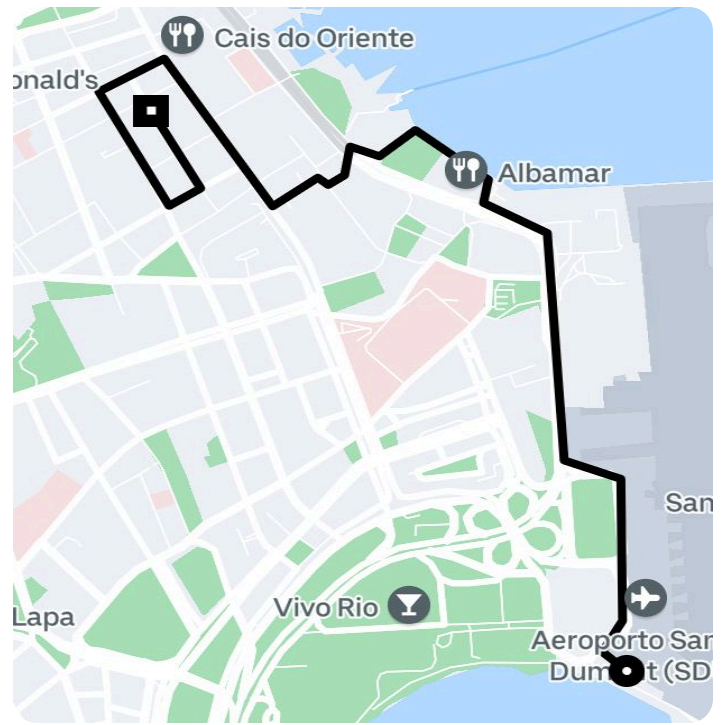

## Informações da viagem

Black  
3.10 Quilômetros, 16 minutos

---

9:38

Bossa Nova Mall - Rio de Janeiro -, 20021-010

9:54

rua do carmo, 71 - Centro - Rio de Janeiro - RJ, 20011-020

Você viajou com Leonardo