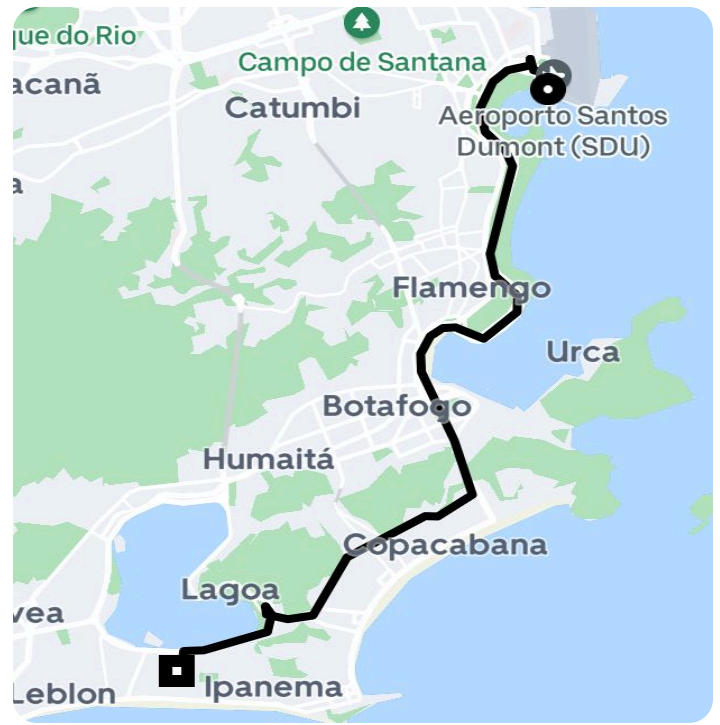

## Informações da viagem

Black  
13.12 Quilômetros, 18 minutos

---

22:14

Bossa Nova Mall - Rio de Janeiro -, 20021-010

22:32

Rua Barão da Torre, 527 - Ipanema - Rio de Janeiro - RJ, 22411-003

Você viajou com Vinicius