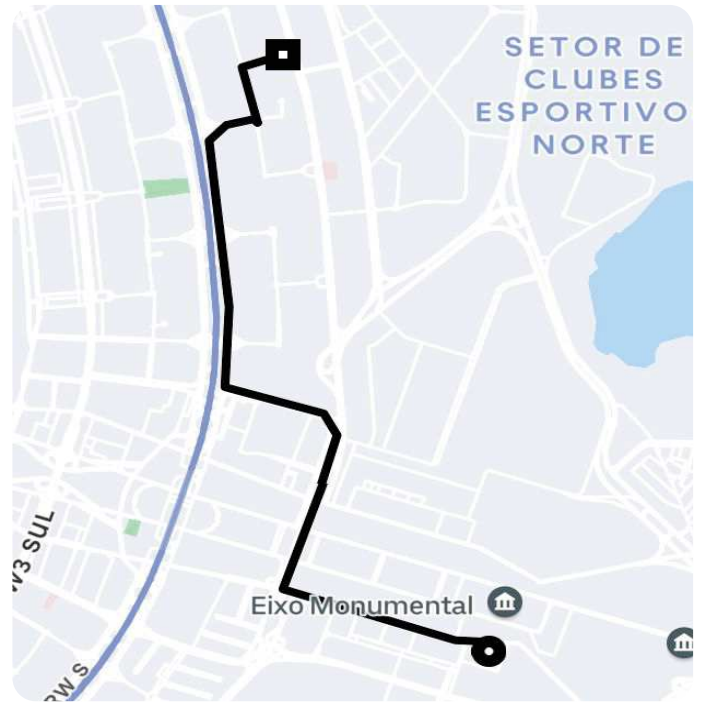

## Informações da viagem

**Black**  
6.12 Quilômetros, 10 minutes

---

21:16  
- Brasília - - DF

21:26  
SHCN Eq 406/407 Bl. A - Asa Norte -  
Brasilia - DF, 70847-400

Você viajou com Leonardo

4.99 ★

Todas as suas viagens têm seguro da Chubb.