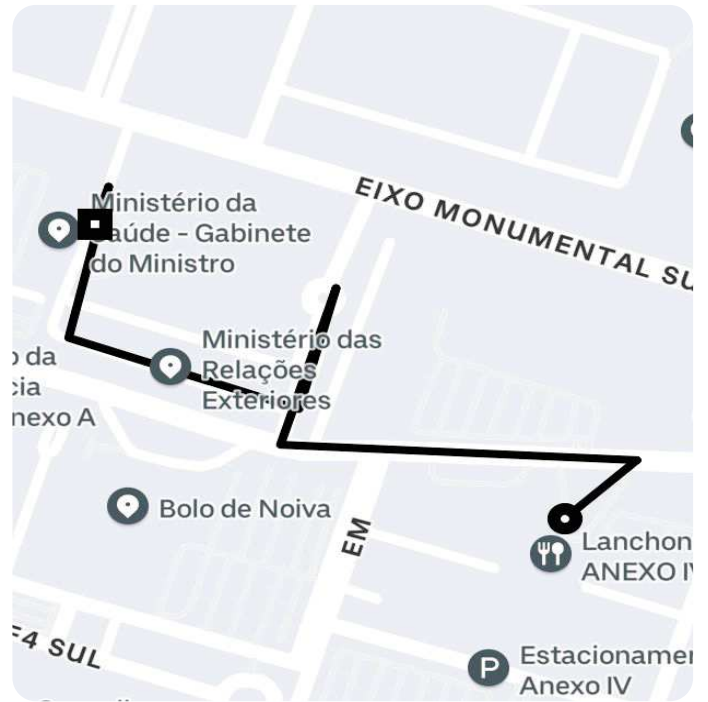

Informações da viagem

Priority
0.95 Quilômetros, 3 minutes

15:46
- Brasília - - DF

15:49
Edifício Sede - Esplanada dos Ministérios
B. G - Plano Piloto, Brasília - DF, 70058-900,
Brasil

Você viajou com Guilherme