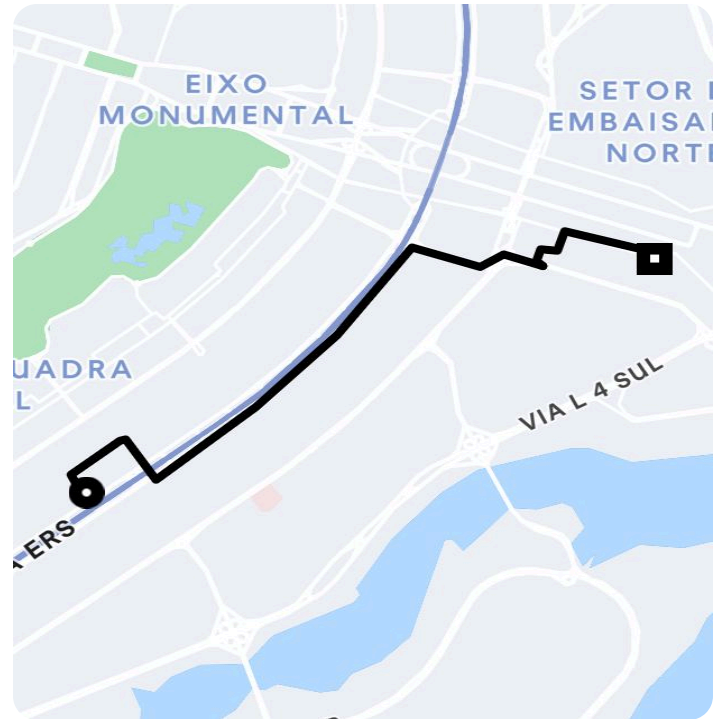

## Informações da viagem

## Black

7,51 Quilômetros, 14 minutos

18:52

SQS 111 & SQS 111 Bloco I - Plano Piloto de Brasília - Brasília - DF, 70374-090

19:07

Praça dos Três Poderes Palácio do Congresso Nacional - Anexo IV, Brasília - DF, 70160-900, Brasil