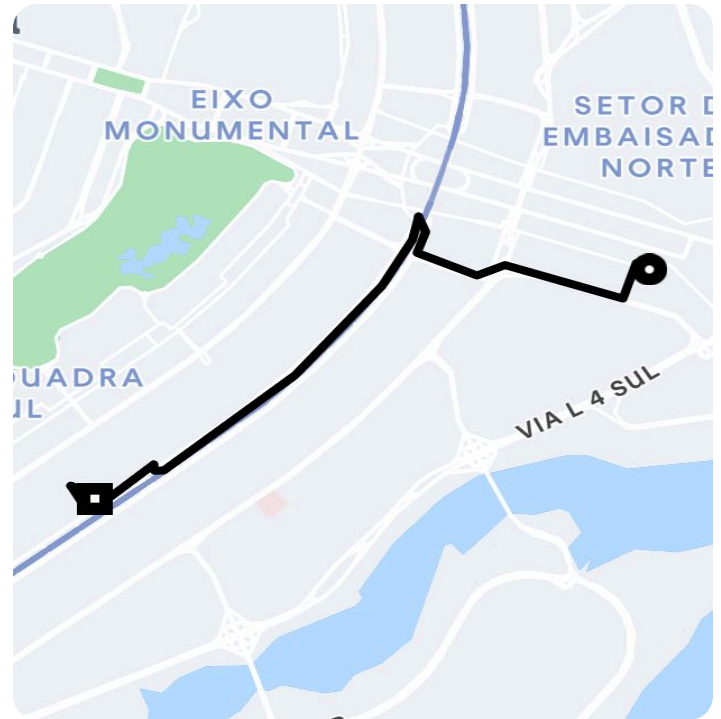

Informações da viagem

Black

8.32 Quilômetros, 11 minutos

21:30

- Brasília - - DF

21:42

SHCS SQS 111 BL I - Plano Piloto, Brasília -
DF, 70374-000, Brasil

Você viajou com Guilherme