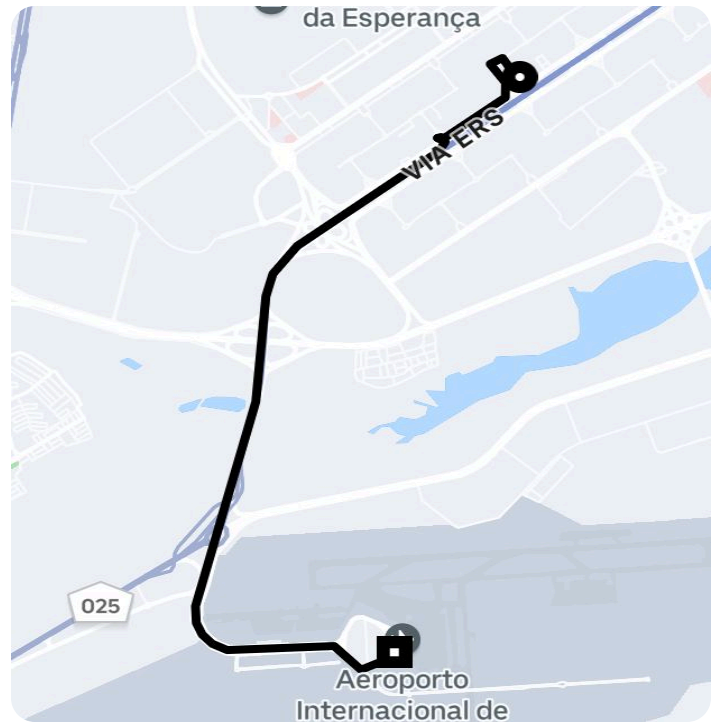

Informações da viagem

Black

8.72 Quilômetros, 13 minutos

18:25

SQS 111 & SQS 111 Bloco I - Plano Piloto de Brasília - Brasília - DF, 70374-090

18:39

Main Terminal, Aeroporto Internacional de Brasília Presidente Juscelino Kubitschek (BSB) - Brasília - DF, 71608-900