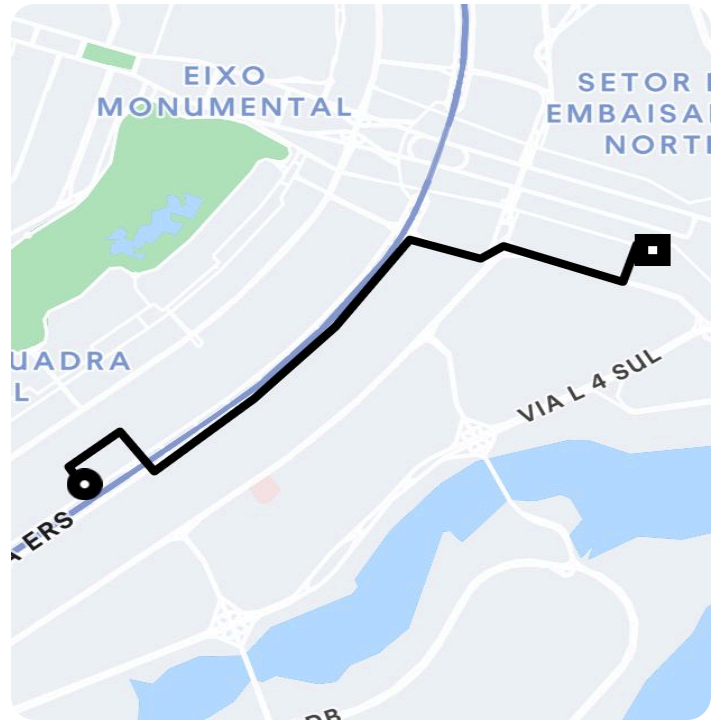

## Black

7.46 Quilômetros, 16 minutos

9:56

SQS 111 & SQS 111 Bloco I - Plano Piloto de Brasília - Brasília - DF, 70374-090

10:12

Praça dos Três Poderes Palácio do Congresso Nacional - Anexo IV, Brasília - DF, 70160-900, Brasil