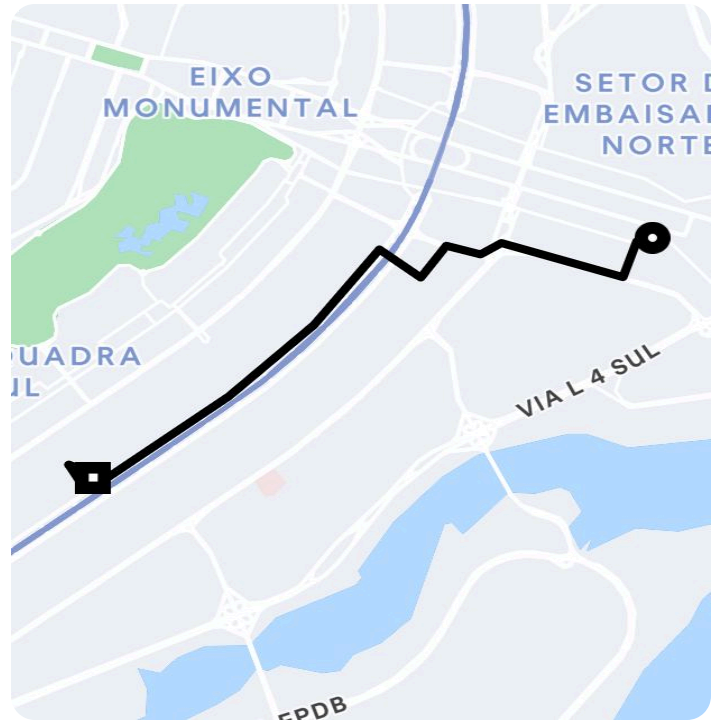

Informações da viagem

Black

7,54 Quilômetros, 12 minutos

12:23

Palácio do Congresso Nacional Pç. Dos Três Poderes - Brasília - - DF

12:36

SHCS SQS 111 BL I - Plano Piloto, Brasília - DF, 70374-000, Brasil

Você viajou com Rodrigues