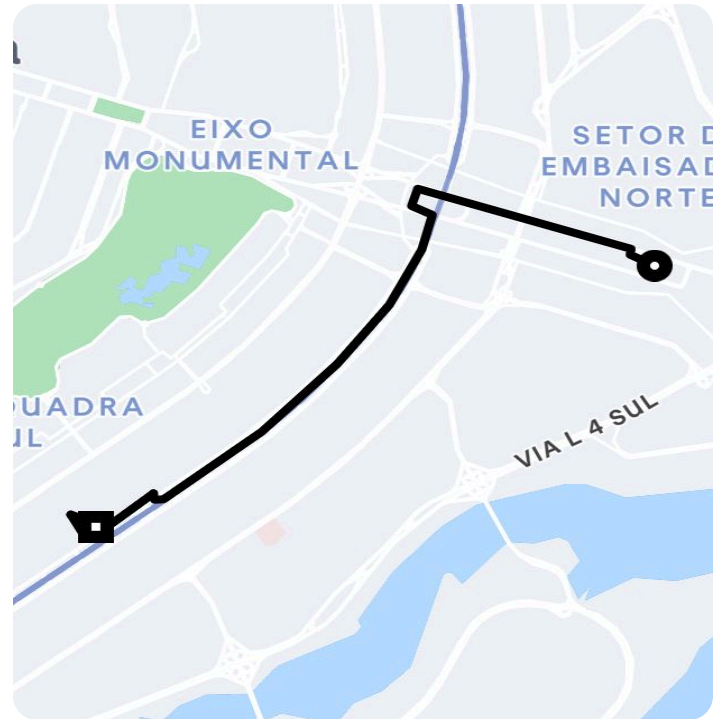

Informações da viagem

Black

8.34 Quilômetros, 14 minutos

16:44

Pç. Dos Três Poderes - Zona Cívico-Administrativa - Brasília - DF, 70165-900

16:58

SHCS SQS 111 BL I - Plano Piloto, Brasília - DF, 70374-000, Brasil