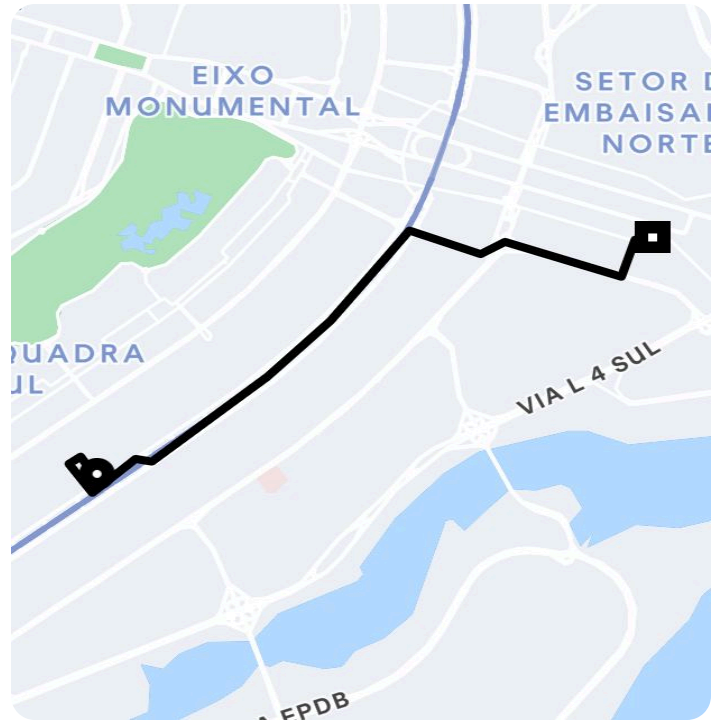

Informações da viagem

Black

7.66 Quilômetros, 11 minutos

11:26

SQS 111 & SQS 111 Bloco I - Plano Piloto de Brasília - Brasília - DF, 70374-090

11:38

Praça dos Três Poderes - Plano Piloto, Brasília - DF, Brasil