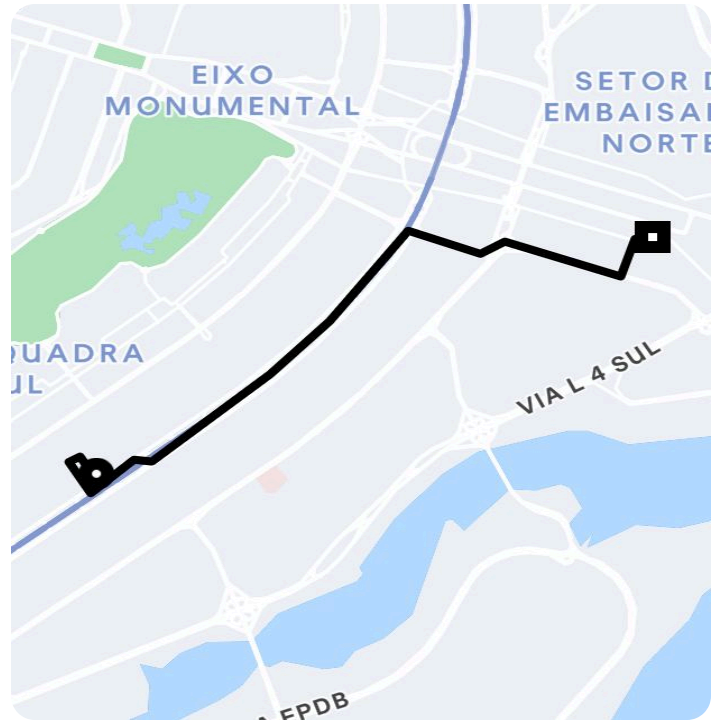

## Black

7.68 Quilômetros, 14 minutos

13:51

SQS 111 & SQS 111 Bloco I - Plano Piloto de Brasília - Brasília - DF, 70374-090

14:06

Praça dos Três Poderes - Plano Piloto, Brasília - DF, Brasil

Você viajou com ANTONIO