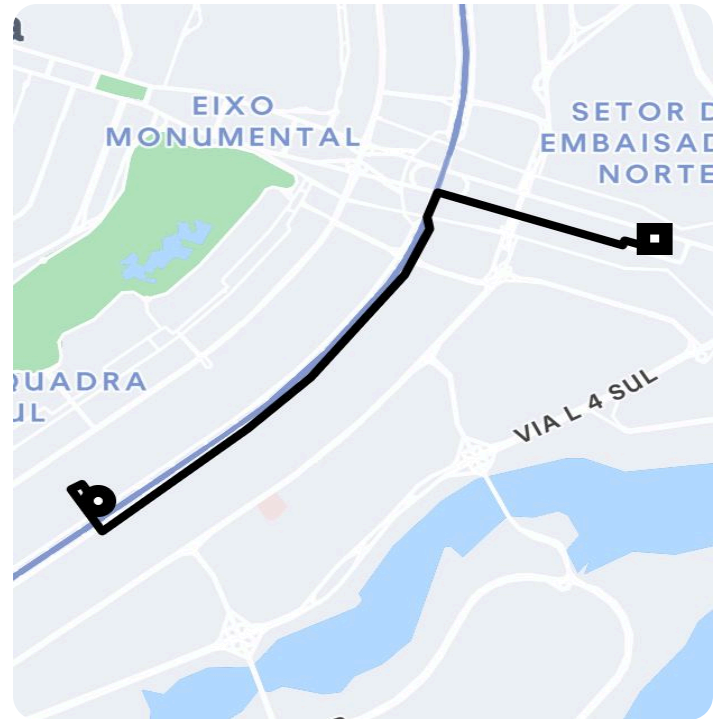

Informações da viagem

Black

8.02 Quilômetros, 11 minutes

12:15

SQS 111 & SQS 111 Bloco I - Plano Piloto de Brasília - Brasília - DF, 70374-090

12:26

Palácio do Congresso Nacional - Praça dos 3 Poderes - Plano Piloto, Brasília - DF, 70160-900, Brasil