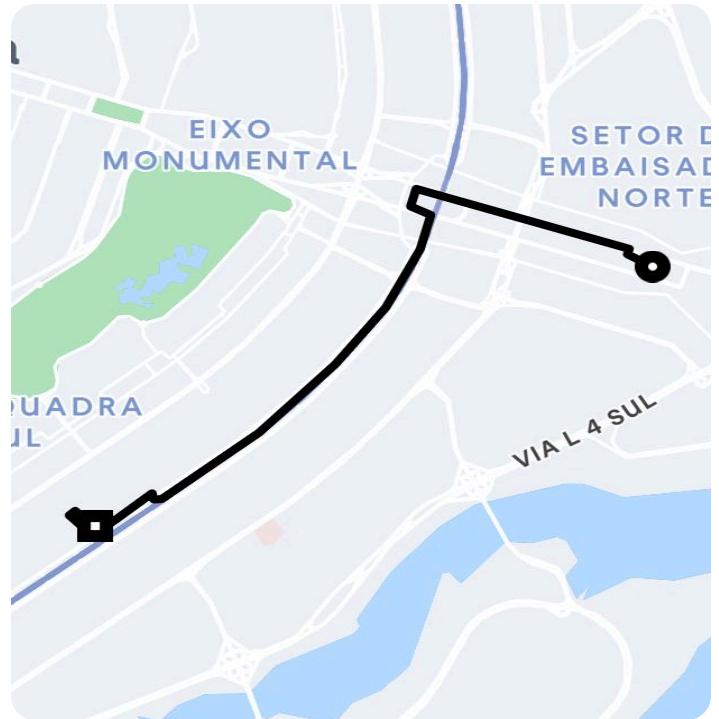

Informações da viagem

Black

8.35 Quilômetros, 14 minutos

14:13

Pç. Dos Três Poderes - Zona Cívico-Administrativa - Brasília - DF, 70165-900

14:28

SHCS SQS 111 BL I - Plano Piloto, Brasília - DF, 70374-000, Brasil