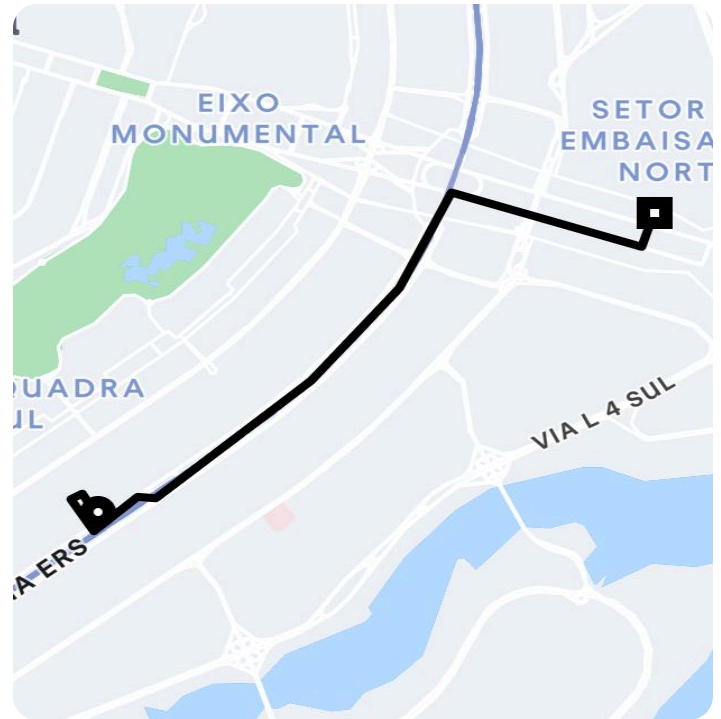

Informações da viagem

Black

7.90 Quilômetros, 10 minutes

14:50

SQS 111 & SQS 111 Bloco I - Plano Piloto de Brasília - Brasília - DF, 70374-090

15:01

Edifício Sede Esplanada dos Ministérios s/n Salas 304/308 Centro - Plano Piloto, Brasília - DF, 70064-901, Brasil