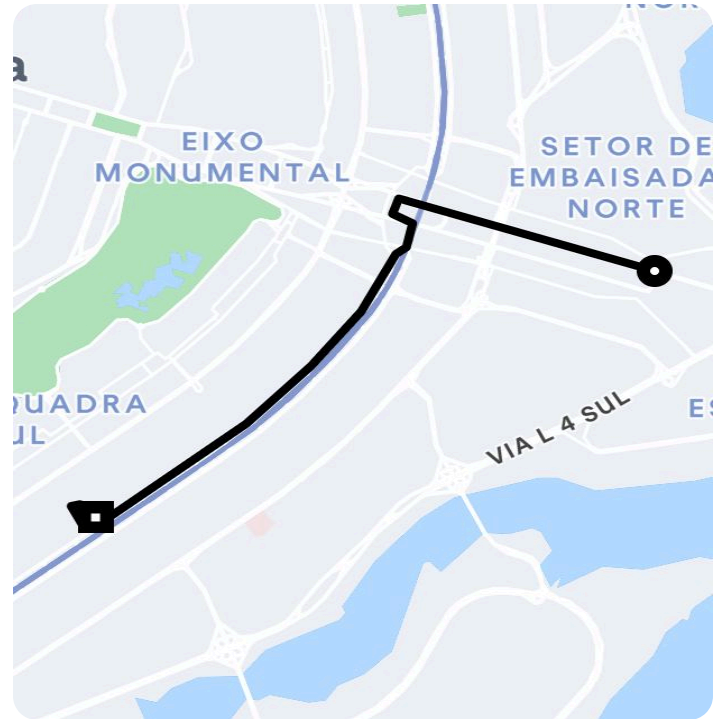

Informações da viagem

Black

8.34 Quilômetros, 14 minutes

18:11

Praça dos Três Poderes - Plano Piloto,
Brasília - DF, 70150-900, Brasil

18:25

SHCS SQS 111 BL I - Plano Piloto, Brasília -
DF, 70374-000, Brasil