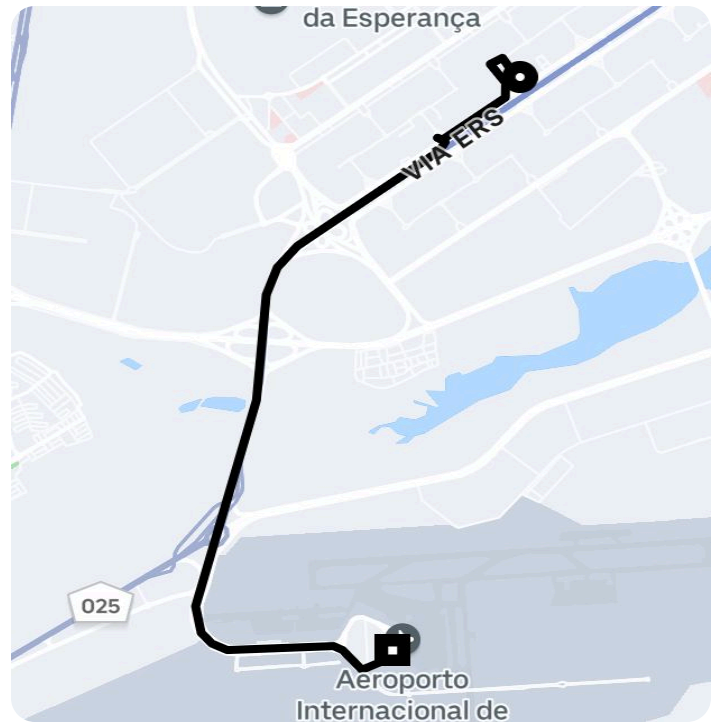

## Black

8.74 Quilômetros, 16 minutes

18:38

SQS 111 & SQS 111 Bloco I - Plano Piloto de Brasília - Brasília - DF, 70374-090

18:54

Main Terminal, Aeroporto Internacional de Brasília Presidente Juscelino Kubitschek (BSB) - Brasília - DF, 71608-900