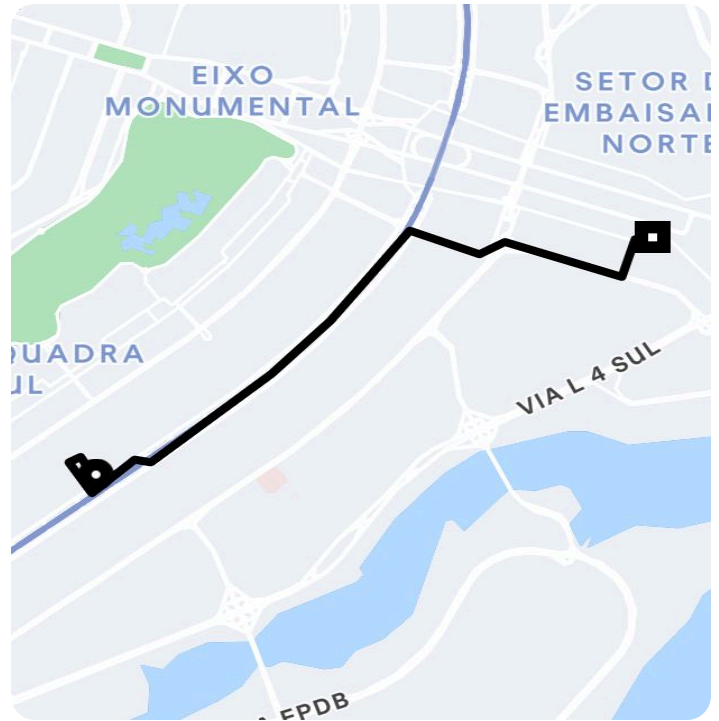

## Black

7.67 Quilômetros, 12 minutes

13:06

SQS 111 & SQS 111 Bloco I - Plano Piloto de Brasília - Brasília - DF, 70374-090

13:19

Praça dos Três Poderes - Plano Piloto, Brasília - DF, Brasil

Você viajou com Robson