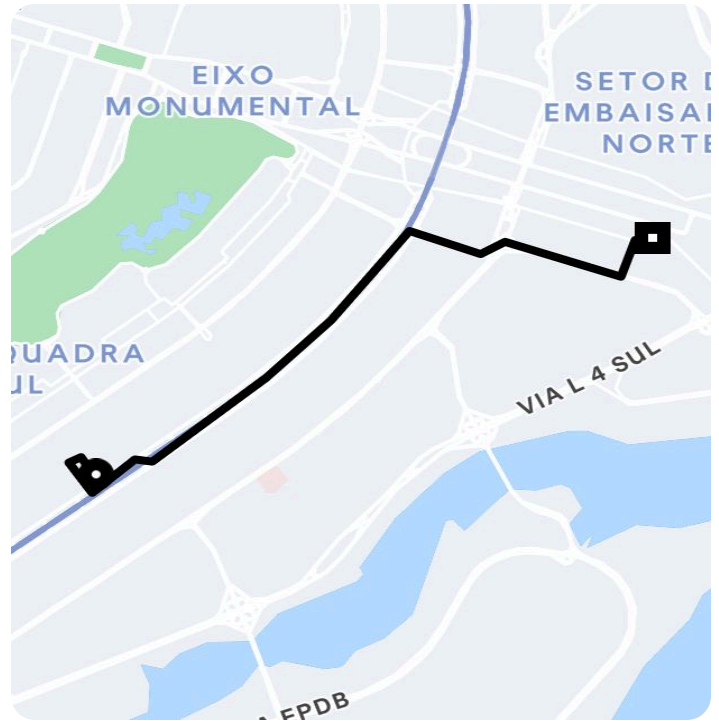

## Black

7.68 Quilômetros, 12 minutos

10:47

SQS 111 & SQS 111 Bloco I - Plano Piloto de Brasília - Brasília - DF, 70374-090

10:59

Praça dos Três Poderes - Plano Piloto, Brasília - DF, Brasil

Você viajou com Henrique