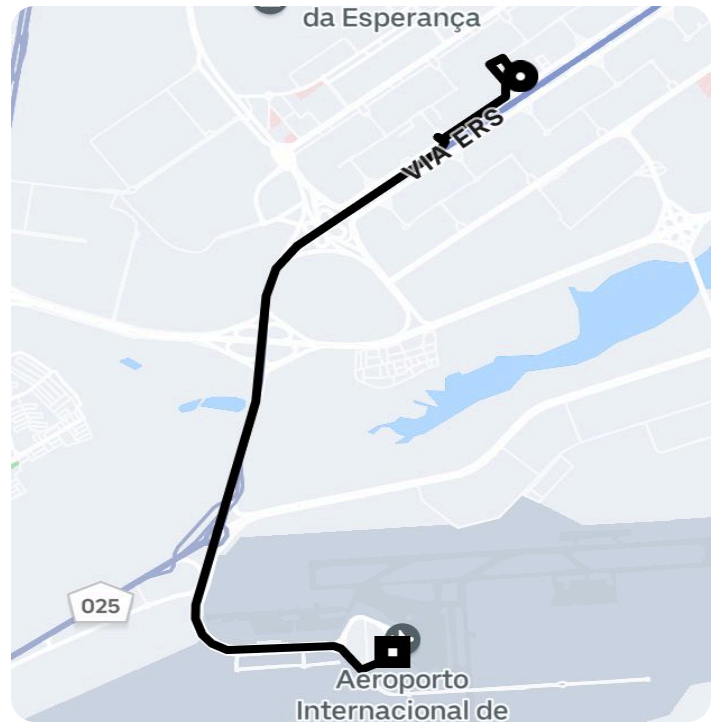

Informações da viagem

Black

8.71 Quilômetros, 14 minutos

18:19

SQS 111 & SQS 111 Bloco I - Plano Piloto de Brasília - Brasília - DF, 70374-090

18:33

Main Terminal, Aeroporto Internacional de Brasília Presidente Juscelino Kubitschek (BSB) - Brasília - DF, 71608-900