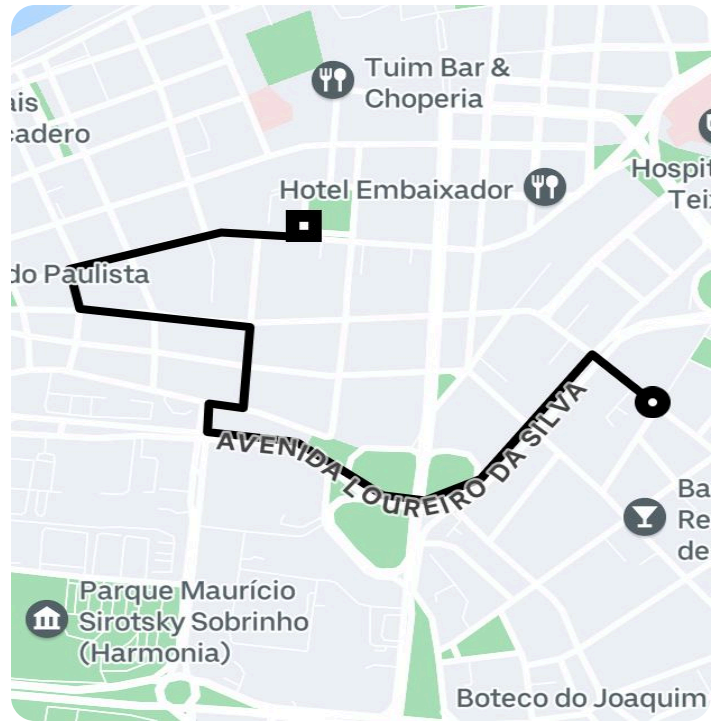

## Informações da viagem

Comfort

2.38 Quilômetros, 7 minutos

---

9:48

Rua Sarmiento Leite, 865 - Cidade Baixa -  
Porto Alegre - RS, 90050-170

9:55

Praça Mal. Deodoro, 101 - Centro Histórico,  
Porto Alegre - RS, 90010-300, Brasil