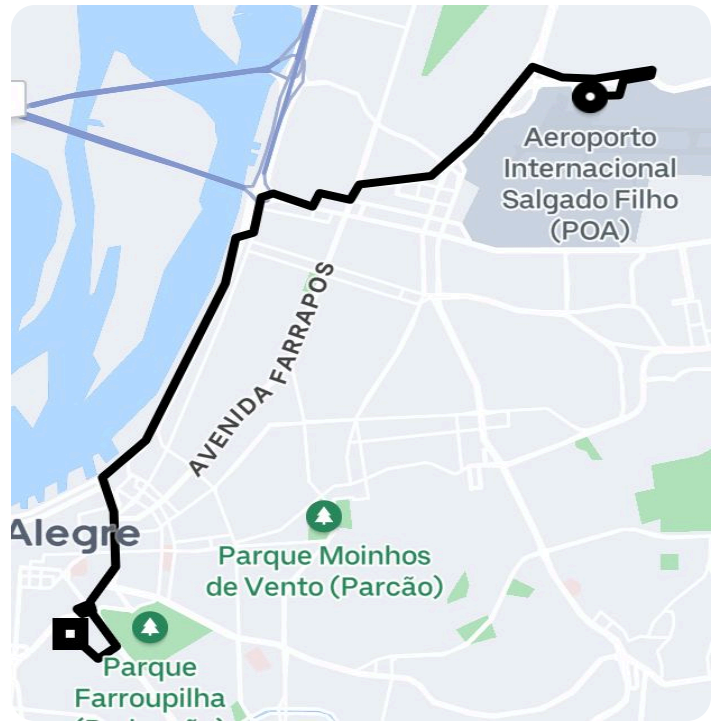

Informações da viagem

Comfort
10.92 Quilômetros, 19 minutes

13:16

Edifício Garagem Terminal 1 - São João -
Porto Alegre - RS, 90200-310

13:35

Rua Sarmiento Leite, 865 - Cidade Baixa -
Porto Alegre - RS, 90050-170