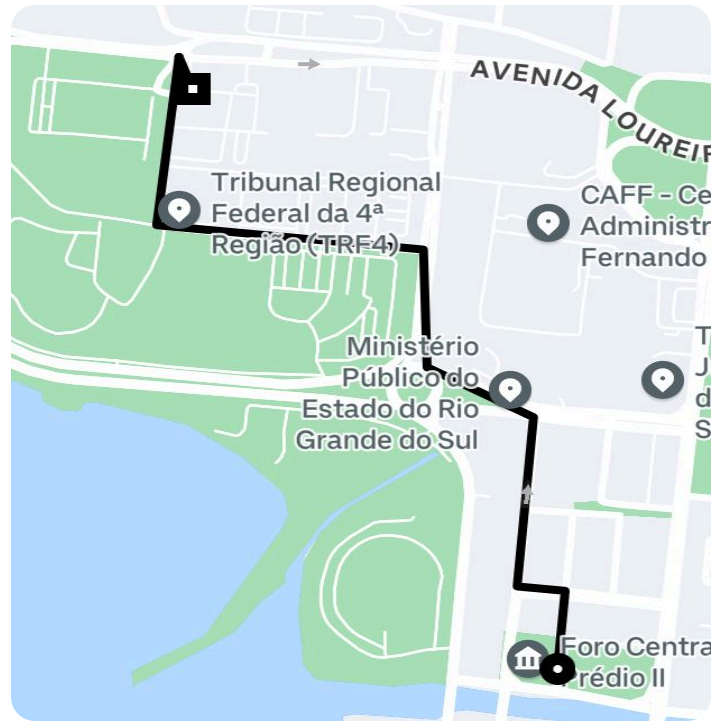

Informações da viagem

UberX

1.71 Quilômetros, 5 minutes

12:10

R. Manoelito de Ornellas, 50 - Bairro Praia de Belas - Porto Alegre - RS, 90110-230

12:16

Avenida Loureiro da Silva, 445 - Praia de Belas - Porto Alegre - RS, 90010-420