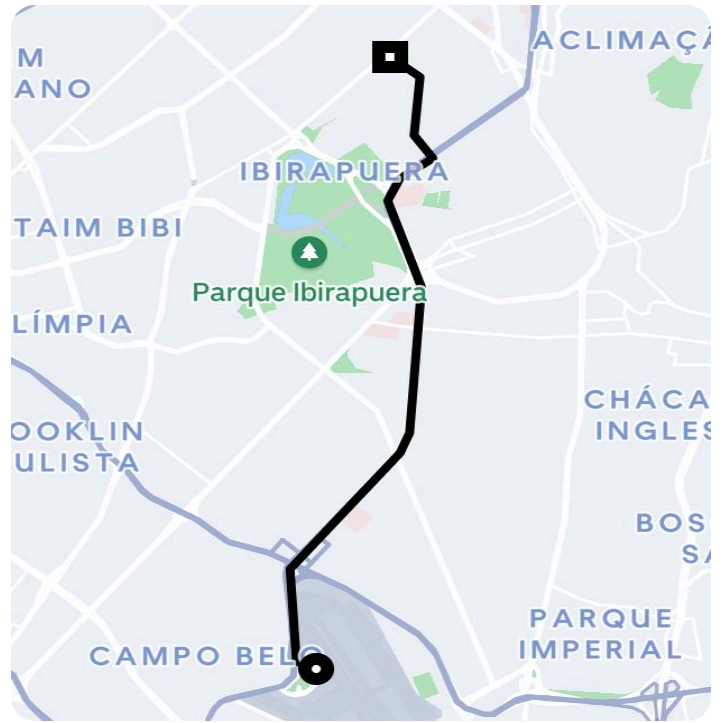

Informações da viagem

UberX
7.06 Quilômetros, 12 minutos

20:22
Praça Comandante Linneu Gomes -
Campo Belo - São Paulo - SP, 04626-001

20:35
rua tutoia, 77 - Paraíso - São Paulo - SP,
04007-000

Você viajou com Maciel