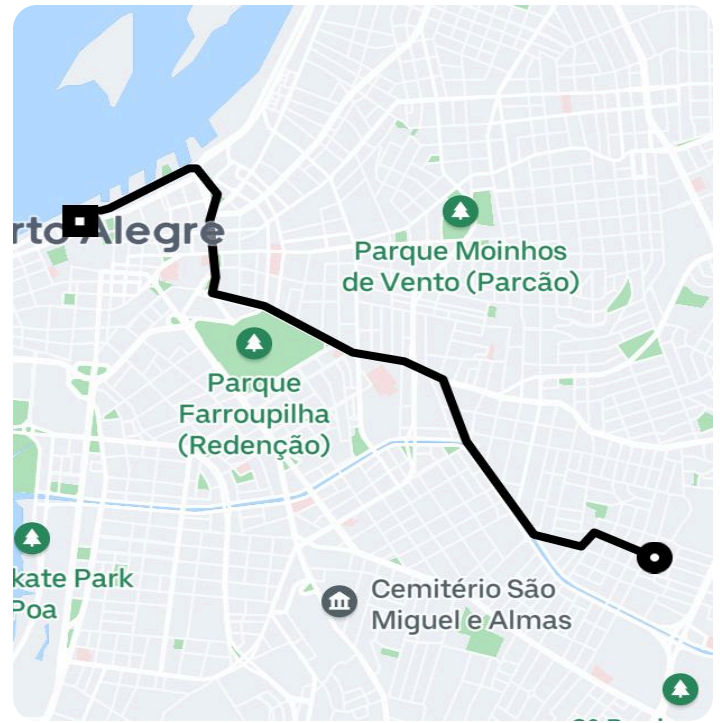

Informações da viagem

UberX
6.68 Quilômetros, 20 minutos

9:34

Rua Itaboraí, 802 - Jardim Botânico - Porto Alegre - RS, 90670-030

9:54

Rua Uruguai, 35 - Centro - Porto Alegre - RS, 90010-903

Você viajou com Diego