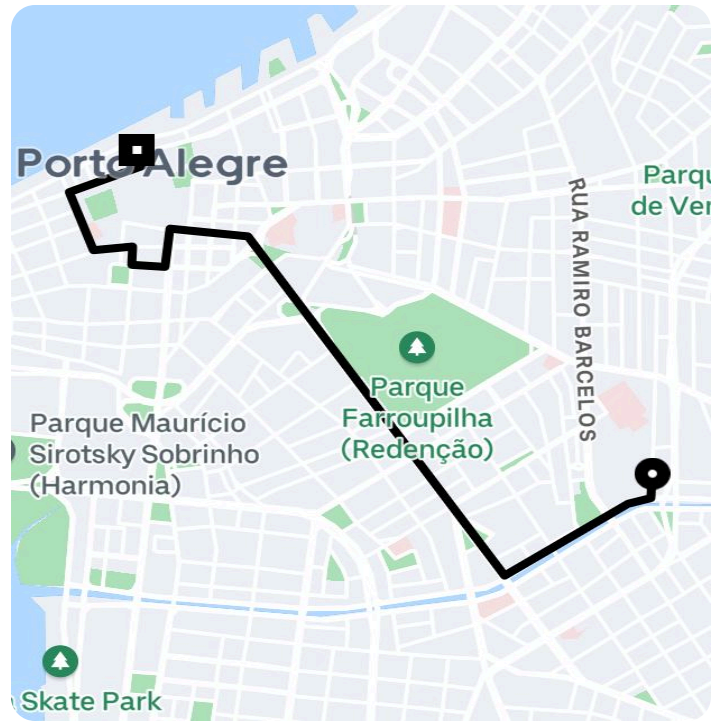

Informações da viagem

UberX

4.79 Quilômetros, 13 minutes

14:55

R. São Manoel, 963 - Rio Branco, Porto Alegre - RS, 90620-110, Brasil

15:08

Rua Uruguai, 35 - Centro - Porto Alegre - RS, 90010-903

Você viajou com Jefferson