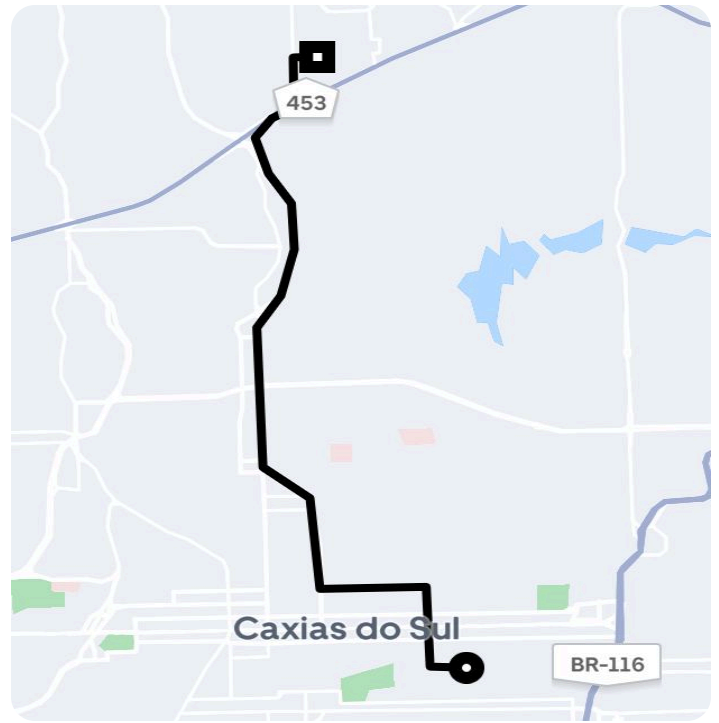

Informações da viagem

UberX

7.16 Quilômetros, 15 minutes

12:09

R. Vereador Mário Pezzi, 1128 - Exposição -
Caxias do Sul - RS, 95084-180

12:25

Avenida Santa Fé, 428 - Santa Fé - Caxias
do Sul - RS, 95045-000