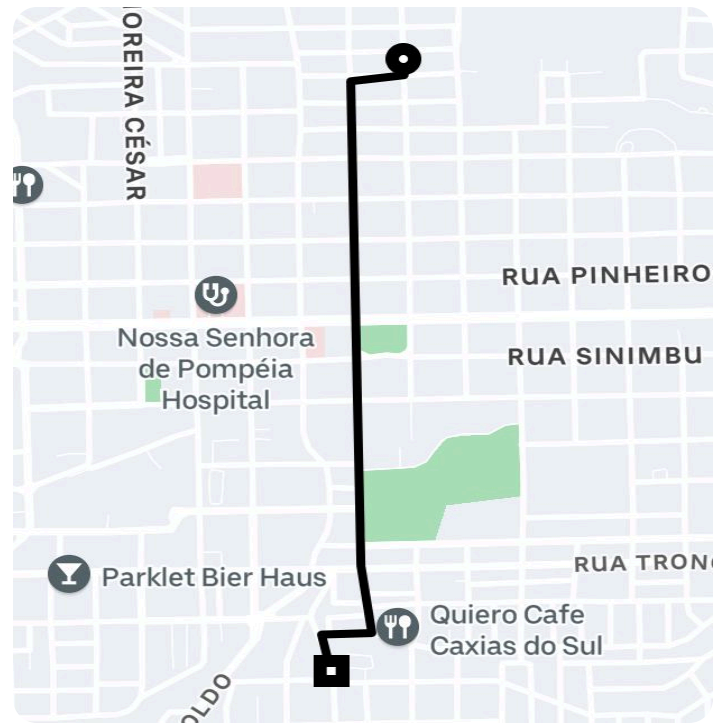

Informações da viagem

Wait & Save

1.96 Quilômetros, 7 minutes

13:58

Rua Marquês do Herval, 550 - Centro -
Caxias do Sul - RS, 95020-260

14:05

R. Luiz Antunes, 312 - Bairro Panazzolo -
Caxias do Sul - RS, 95080-000