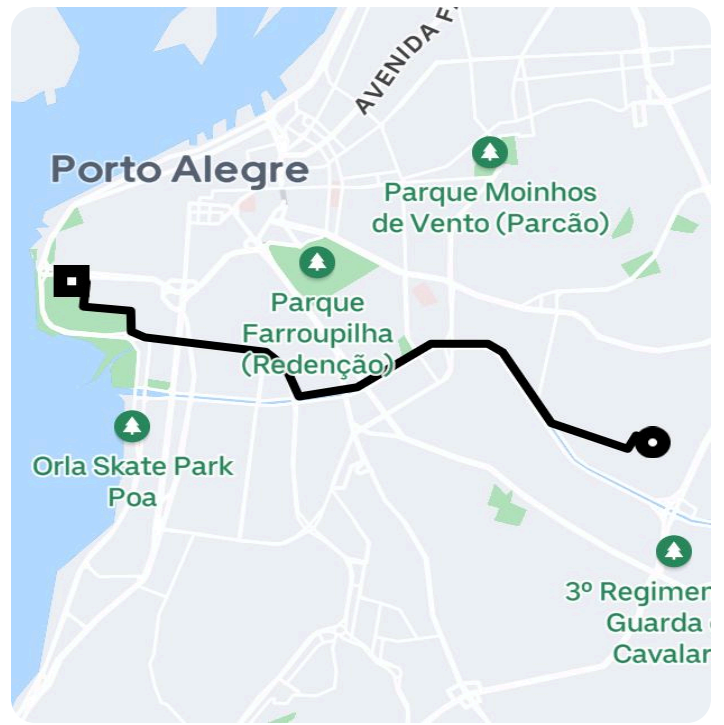

Informações da viagem

UberX

6.59 Quilômetros, 14 minutos

8:53

Rua Itaboraí, 802 - Jardim Botânico - Porto Alegre - RS, 90670-030

9:08

Av. Loureiro da Silva, 255 - Centro Histórico - Porto Alegre - RS, 90013-901