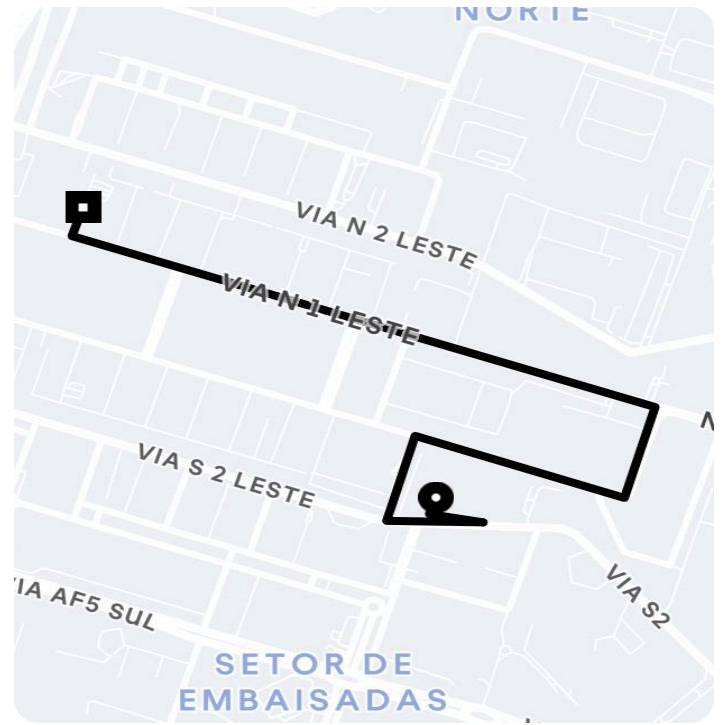

Informações da viagem

UberX

2.65 Quilômetros, 4 minutes

14:41

Palácio do Congresso Nacional Pç. Dos Três Poderes - Brasília - - DF

14:46

Esplanada dos Ministérios - Plano Piloto, Brasília - DF, 70050-000, Brasil