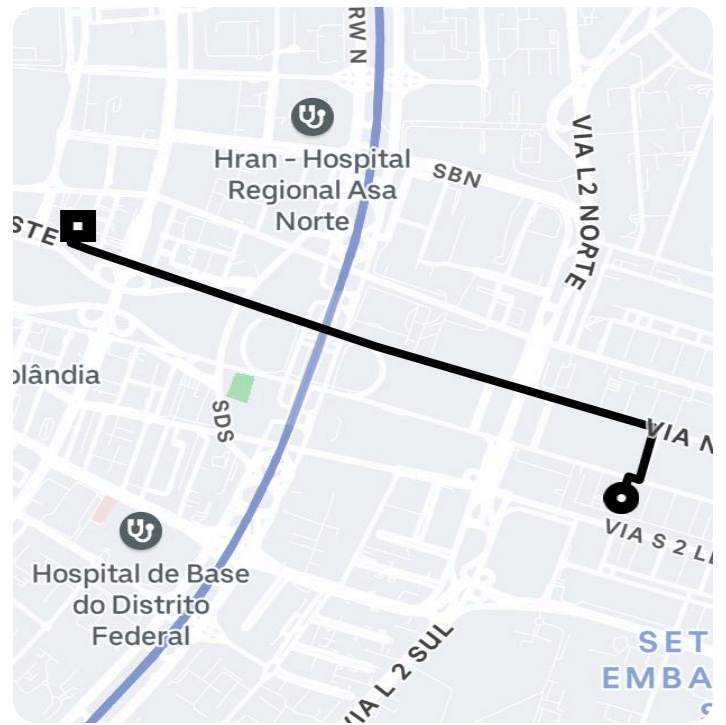

## Informações da viagem

UberX  
2.77 Quilômetros, 7 minutes

11:48

- Bl. B - Edifício Sede do MMA Esplanada dos Ministérios S/N, Sala 953 - Brasília - DF

11:56

SHN Qd. 5 B. I - Asa Norte, Brasília - DF, 70705-912, Brasil