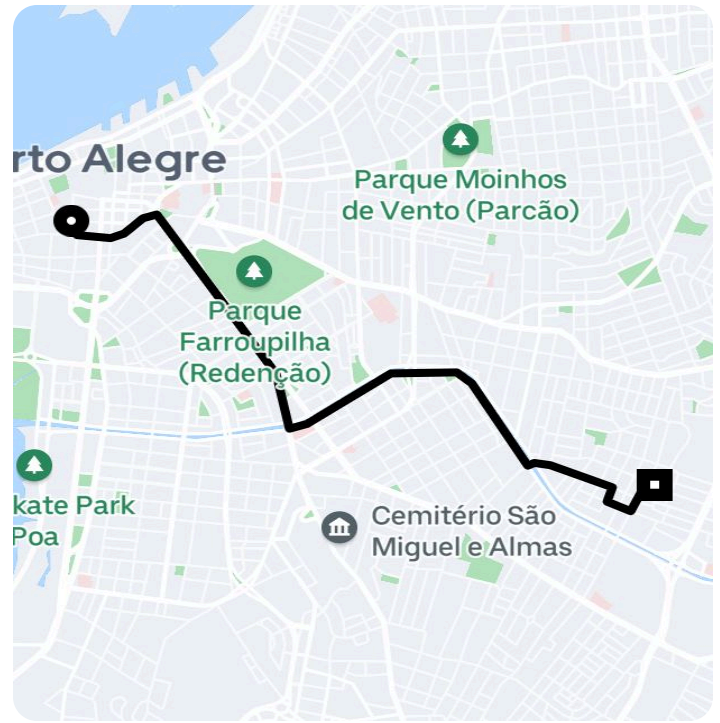

Informações da viagem

UberX
6.50 Quilômetros, 10 minutos

23:13

Pç. Marechal Deodoro, S/N - Centro Histórico - Porto Alegre - RS, 90010-300

23:24

Rua Itaboraí, 802 - Jardim Botânico - Porto Alegre - RS, 90670-030