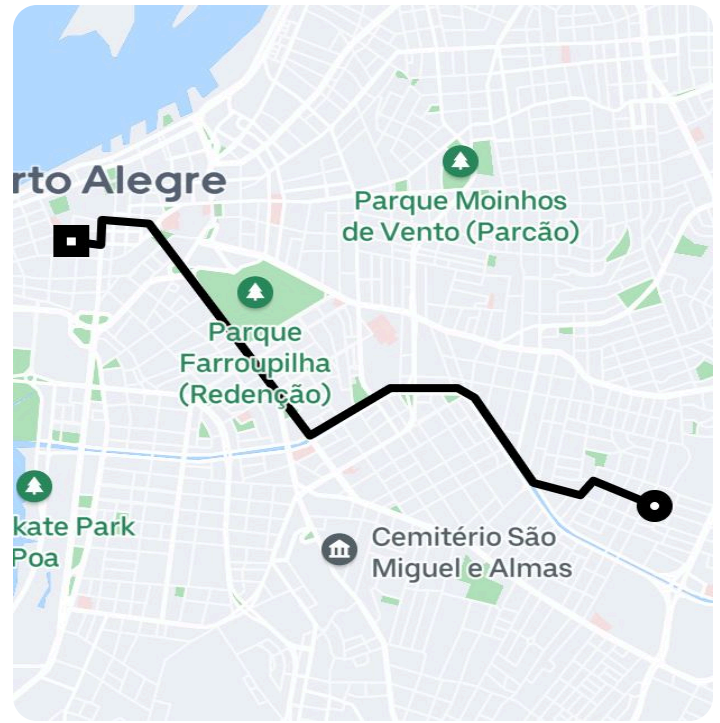

## Informações da viagem

**UberX**  
6.29 Quilômetros, 14 minutos

---

19:43

Rua Itaboraí, 802 - Jardim Botânico - Porto Alegre - RS, 90670-030

19:58

Rua General Câmara - Centro Histórico - Porto Alegre - RS, 90010-230