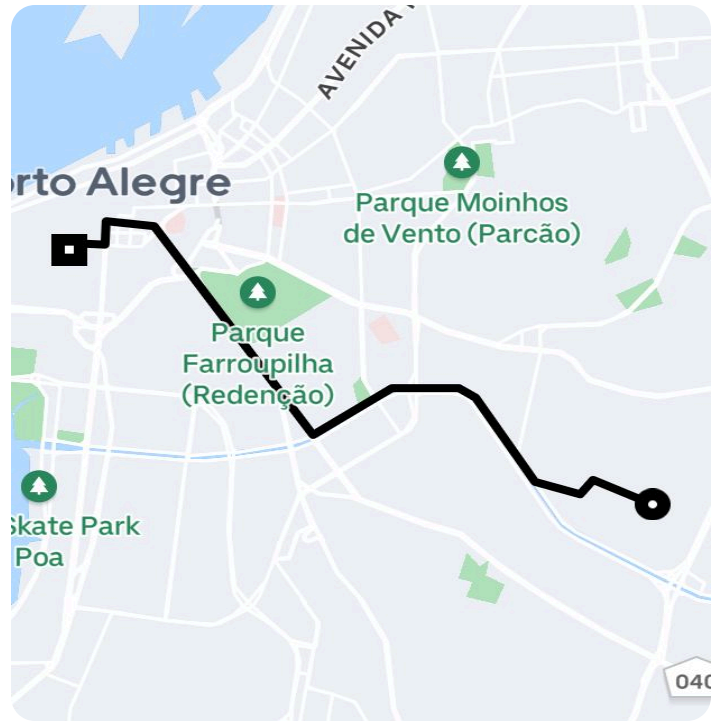

## Informações da viagem

UberX  
6.25 Quilômetros, 18 minutos

---

11:03

Rua Itaboraí, 802 - Jardim Botânico - Porto Alegre - RS, 90670-030

11:21

praça marechal deodoro, s/n - Centro Histórico - Porto Alegre - RS, 90010-300