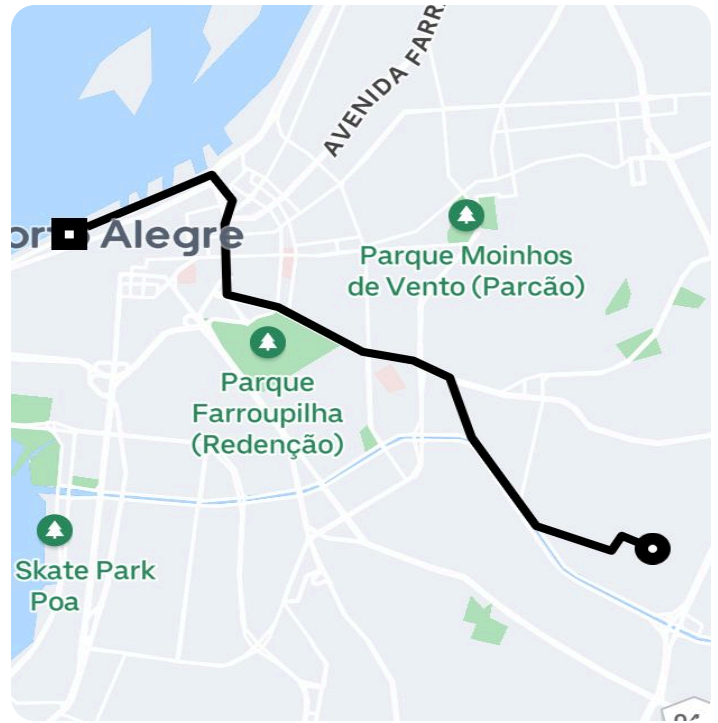

Informações da viagem

UberX
6.64 Quilômetros, 20 minutos

14:14

Rua Itaboraí, 802 - Jardim Botânico - Porto Alegre - RS, 90670-030

14:35

Avenida Mauá, 1013 - Centro Histórico - Porto Alegre - RS, 90010-110

Você viajou com Marco