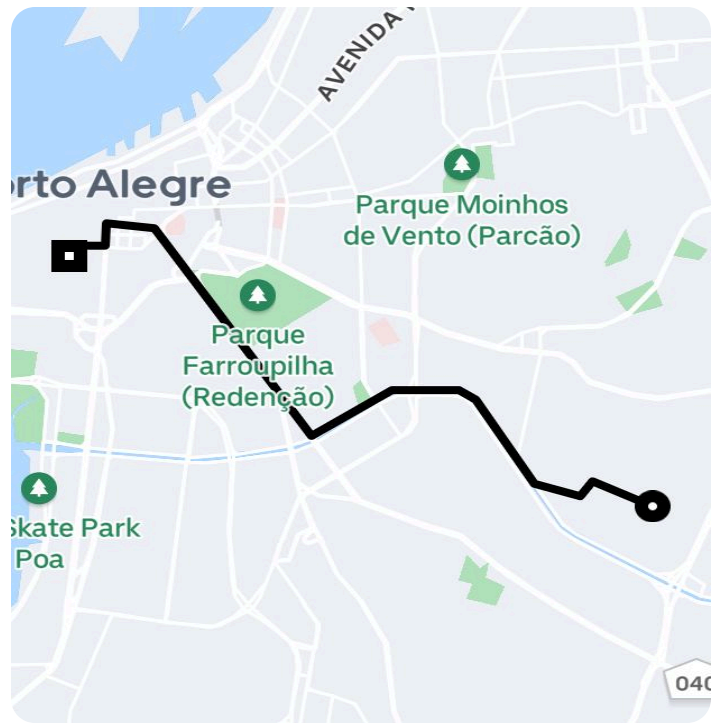

Informações da viagem

UberX

6.22 Quilômetros, 16 minutes

16:47

Rua Itaboraí, 802 - Jardim Botânico - Porto Alegre - RS, 90670-030

17:04

praça marechal deodoro, s/n - Centro Histórico - Porto Alegre - RS, 90010-300