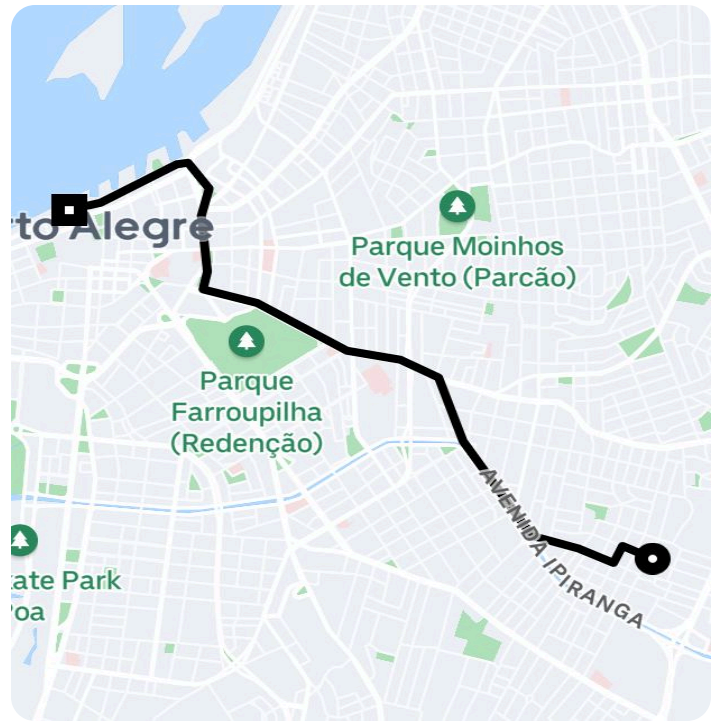

## Informações da viagem

UberX  
6.35 Quilômetros, 12 minutes

9:19

Rua Itaboraí, 802 - Jardim Botânico - Porto Alegre - RS, 90670-030

9:32

Rua Uruguai, 35 - Centro - Porto Alegre - RS, 90010-903

Você viajou com Luiz