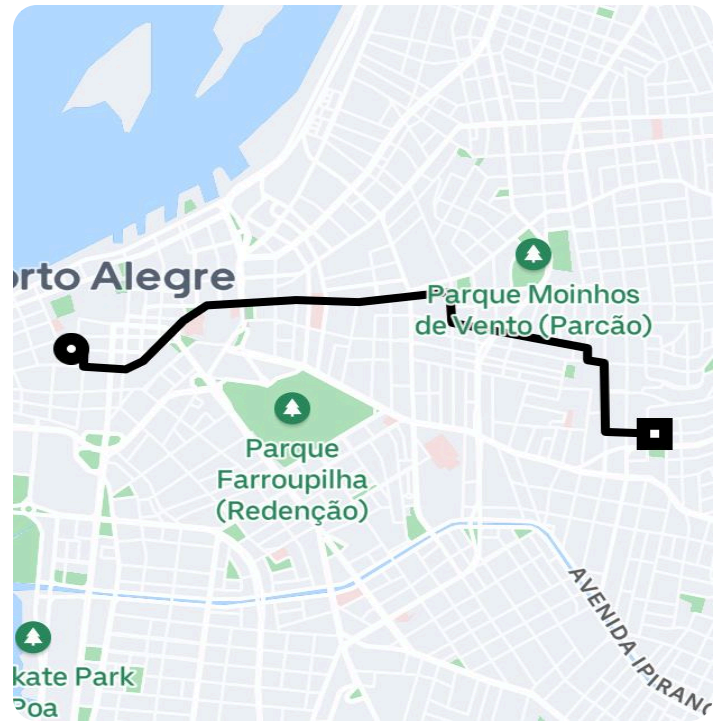

Informações da viagem

UberX

4.77 Quilômetros, 18 minutes

11:58

Pç. Marechal Deodoro, S/N - Centro Histórico - Porto Alegre - RS, 90010-300

12:16

Avenida Neusa Goulart Brizola, 600 - Petrópolis - Porto Alegre - RS, 90460-008