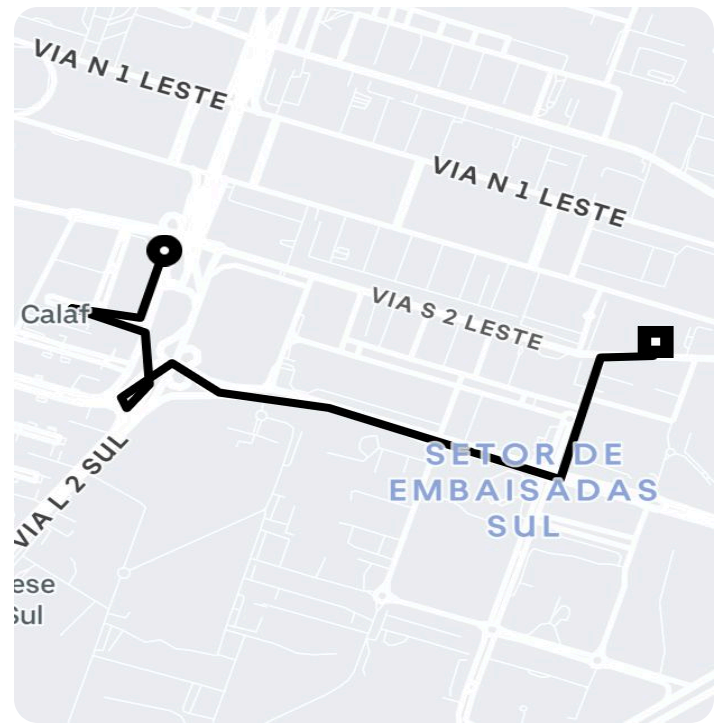

## Informações da viagem

**UberX**  
2.94 Quilômetros, 13 minutos

14:21

Setor de Autarquias Sul 1 Bloco L Edifício  
CFA - Asa Sul, Brasília - DF, 70070-932,  
Brasil

14:35

Praça dos Três Poderes - Plano Piloto,  
Brasília - DF, Brasil