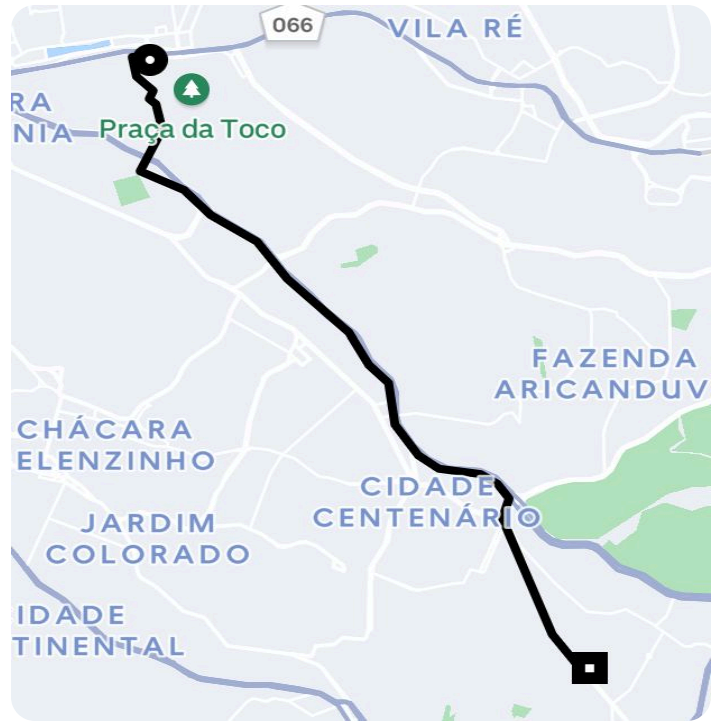

Informações da viagem

Wait & Save
10.43 Quilômetros, 30 minutes

8:36

R. Cel. Pedro Dias de Campos, 1447 - Vila Matilde - São Paulo - SP, 03509-050

9:07

R. Antonio Previato, 1343 - São Mateus - São Paulo - SP, 03958-010