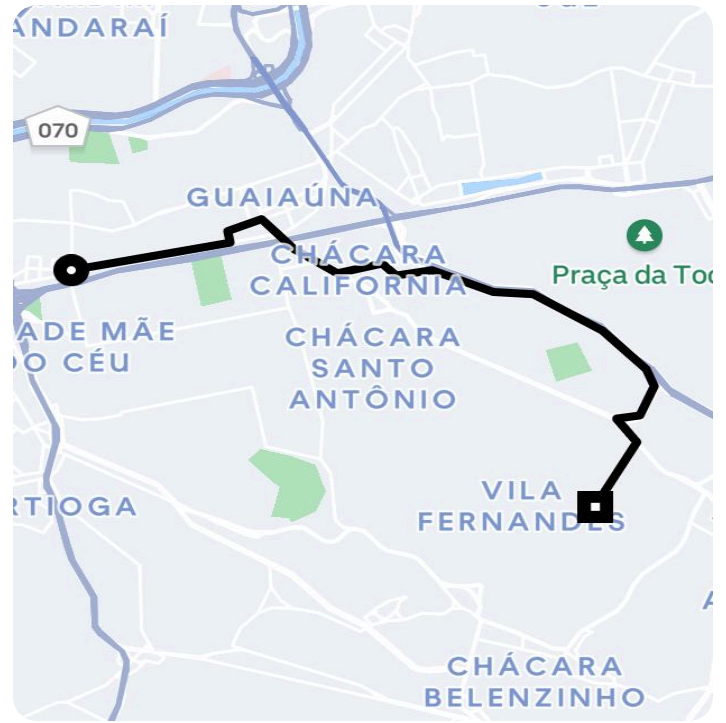

## Informações da viagem

UberX

7.63 Quilômetros, 26 minutos

---

10:33

Rua Tuiuti, 1603 - Tatuapé - São Paulo - SP,  
03081-012

10:59

Rua Pedro Voss, 760 - Carrão - São Paulo -  
SP, 03437-000