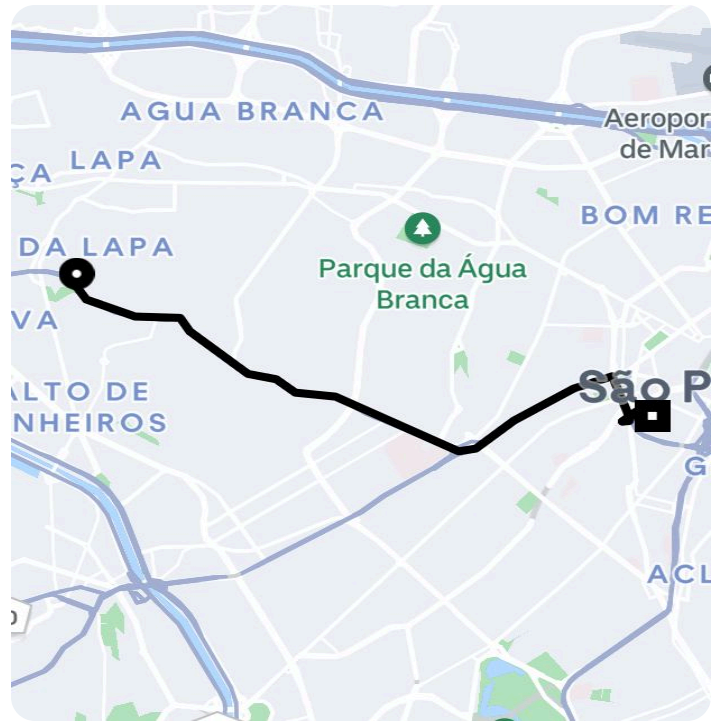

Informações da viagem

UberX

8.95 Quilômetros, 18 minutes

0:33

Rua Ponta Porã, 1115 - Lapa - São Paulo - SP, 05058-001

0:52

Rua Major Diogo, 115 - República - São Paulo - SP, 01324-000

Você viajou com Jose